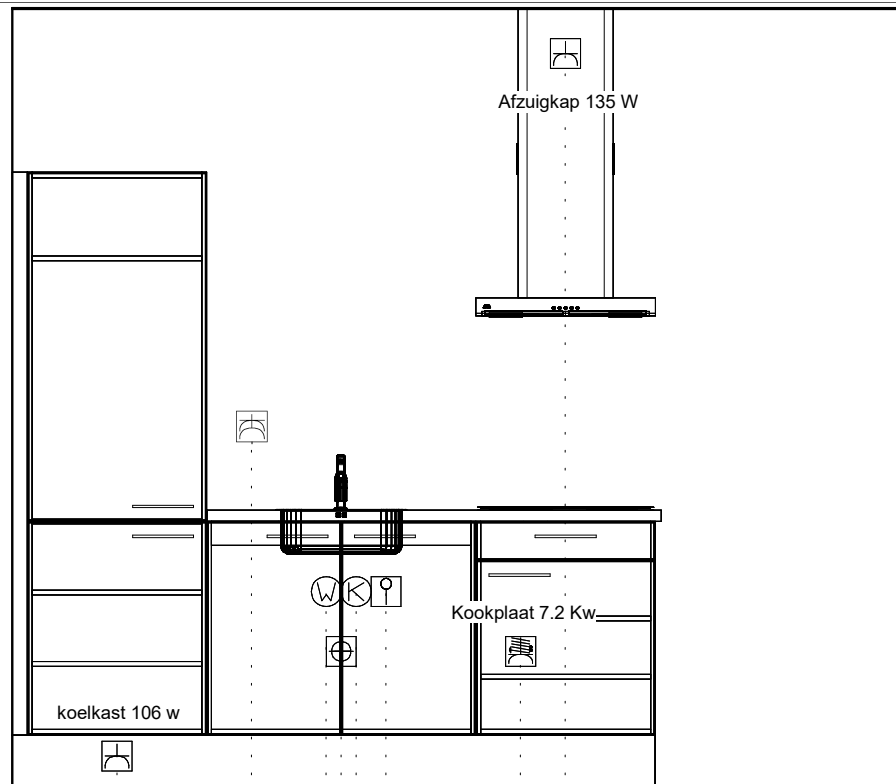

Enk Wcd met ra 100\350

Dubb Wcd tweevoudig met ra 1200\800

Warmwateraansluiting 650\1050

Afvoer 40mm 450\1100

Koudwateraansluiting 650\1150

Loze leiding boiler 650\1250

2-F Perilex Wcd 450\1700

Enk Wcd met ra 2450\1850

1e maat = hoogtemaat  
(vanaf afgewerkt vloer)

Klant: 13103 - De Weide Veluwe  
 Ontwerp: 13103\_0-tekening\_type A\_getekend  
 Bouwnummer: get. 1, 5  
 Verkoper: Eigenhuis Keukens  
 Datum: 16/03/24

PASSEND