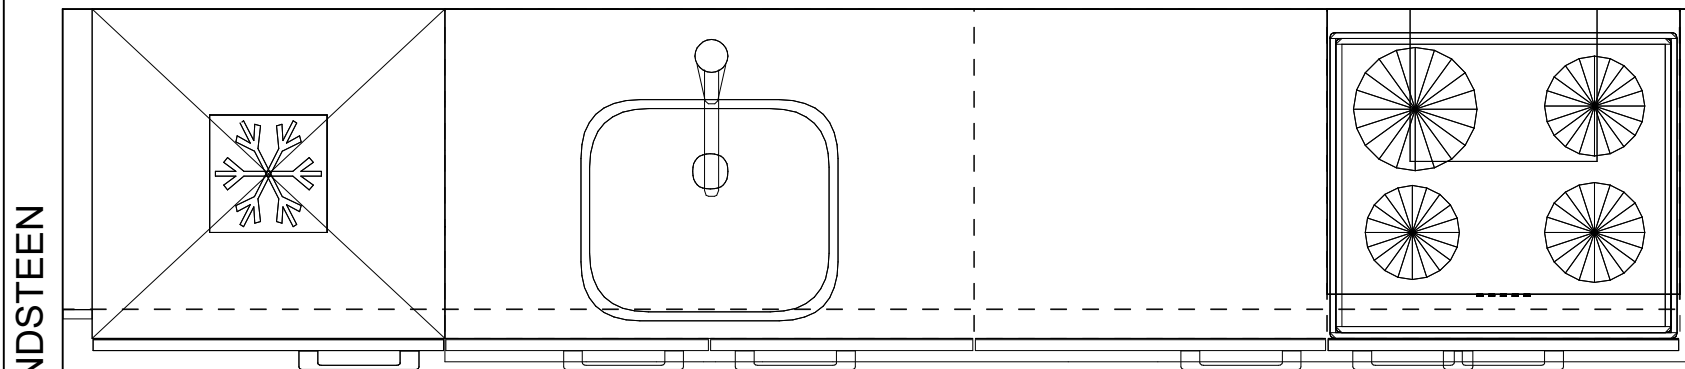

LICHTE SCHEIDINGSWAND

KALKZANDSTEEN

Plafondhoogte ca. 2630 mm v/a vloer

VLOERVERWARMING

Klant:	13103_3 - De Weide Veluwe
Ontwerp:	13103_0-tekeningen_type A2_getekend
Bouwnummer:	get. 11 en 17
Verkoper:	Eigenhuis Keukens
Datum:	16/03/24

PASSEND

DEZE TEKENING IS NIET BINDEND

te maat = hoogtemaat
(vanaf afgewerkt vloer)

Enk Wcd met ra 100\350

Warmwateraansluiting 650\1050

Afvoer 40mm 450\1100

Koudwateraansluiting 650\1150

Loze leiding boiler 650\1250

Dubb Wcd tweevoudig met ra 1200\1850

2-F Perilex Wcd 450\2300

Enk Wcd met ra 2450\2450

Klant: 13103_3 - De Weide Veluwe
 Ontwerp: 13103_0-tekeningen_type A2_getekend
 Bouwnummer: get. 11 en 17
 Verkoper: Eigenhuis Keukens
 Datum: 16/03/24