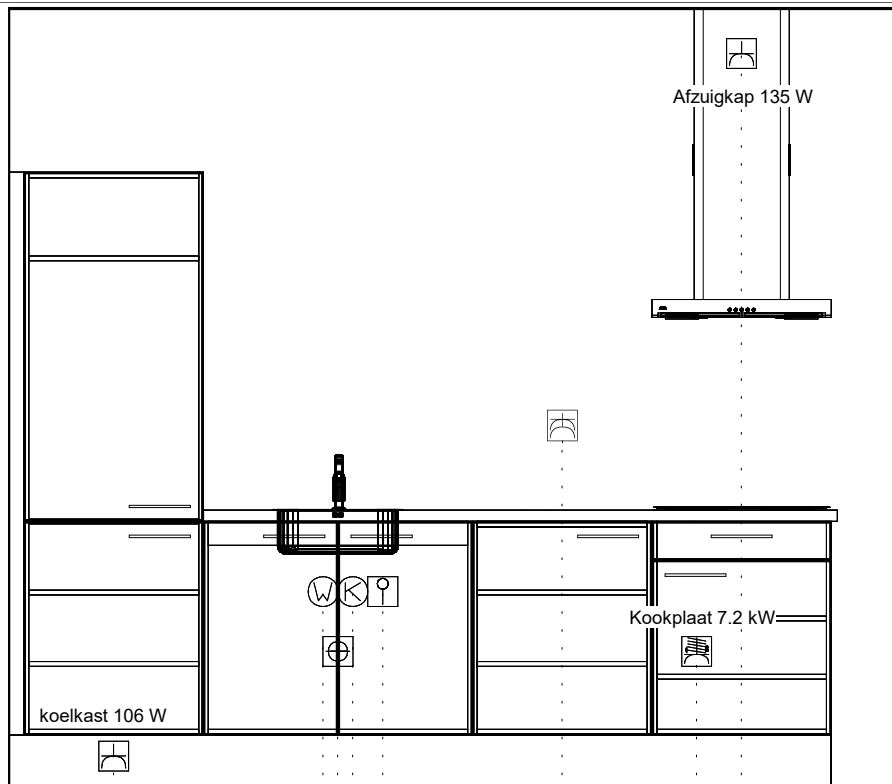

LICHTE SCHEIDINGSWAND

KALKZANDSTEEN

Plafondhoogte ca. 2630 mm v/a vloer

VLOERVERWARMING

Klant:	13103_3 - De Weide Veluwe
Ontwerp:	13103_0-tekeningen_type A2_getekend
Bouwnummer:	get. 11 en 17
Verkoper:	Eigenhuis Keukens
Datum:	16/03/24

PASSEND

DEZE TEKENING IS NIET BINDEND

te maat = hoogtemaat
(vanaf afgewerkt vloer)

Enk Wcd met ra 100\350

Warmwateraansluiting 650\1050

Afvoer 40mm 450\1100

Koudwateraansluiting 650\1150

Loze leiding boiler 650\1250

Dubb Wcd tweevoudig met ra 1200\1850

2-F Perilex Wcd 450\2300

Enk Wcd met ra 2450\2450

Klant: 13103_3 - De Weide Veluwe
 Ontwerp: 13103_0-tekeningen_type A2_getekend
 Bouwnummer: get. 11 en 17
 Verkoper: Eigenhuis Keukens
 Datum: 16/03/24