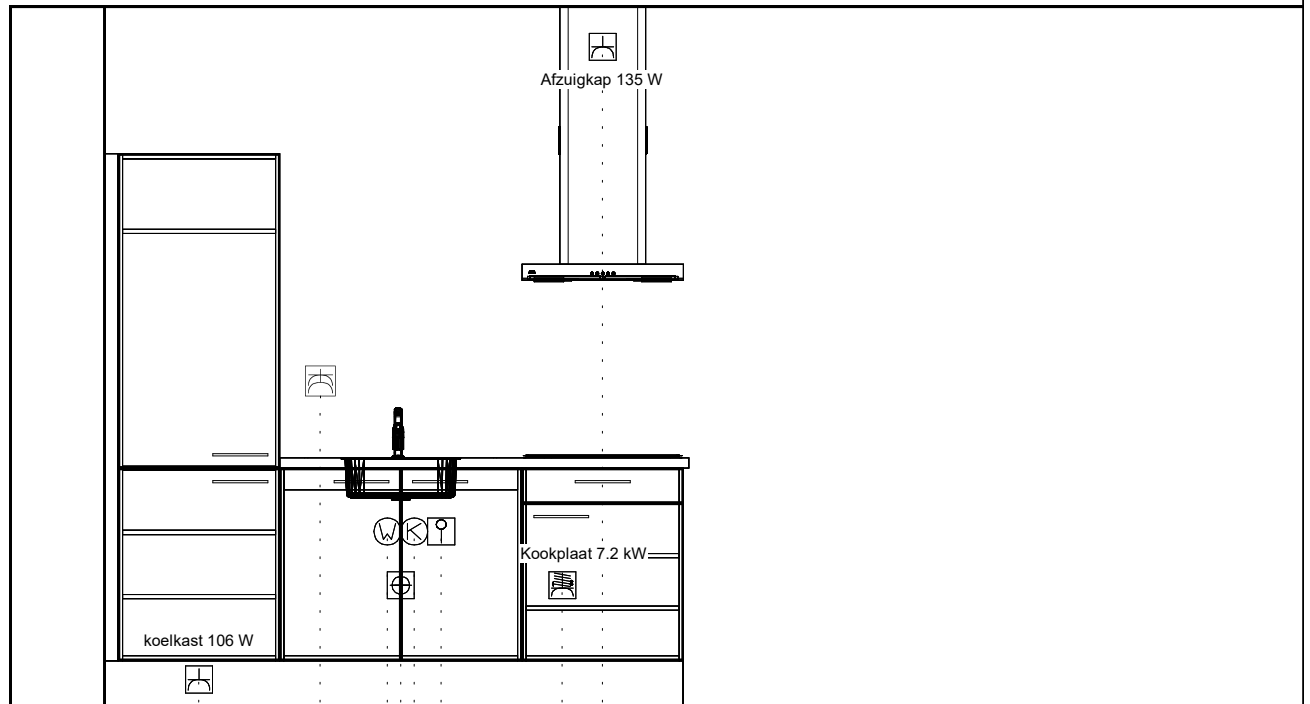

KALKZANSTEEN

Plafondhoogte ca. 2630 mm v/a vloer

VLOERVERWARMING

Klant:	13103_3 - De Weide Veluwe
Ontwerp:	13103_0-tekening_type A1_B_gespiegeld
Bouwnummer:	gesp. 3, 7, 9, 13, 15, 19, 21
Verkoper:	Eigenhuis Keukens
Datum:	16/03/24

PASSEND

DEZE TEKENING IS NIET BINDEND

Klant: 13103\_3 - De Weide Veluwe  
 Ontwerp: 13103\_0-tekening\_type A1\_B\_gespiegeld  
 Bouwnummer: gesp. 3, 7, 9, 13, 15, 19, 21  
 Verkoper: Eigenhuis Keukens  
 Datum: 16/03/24