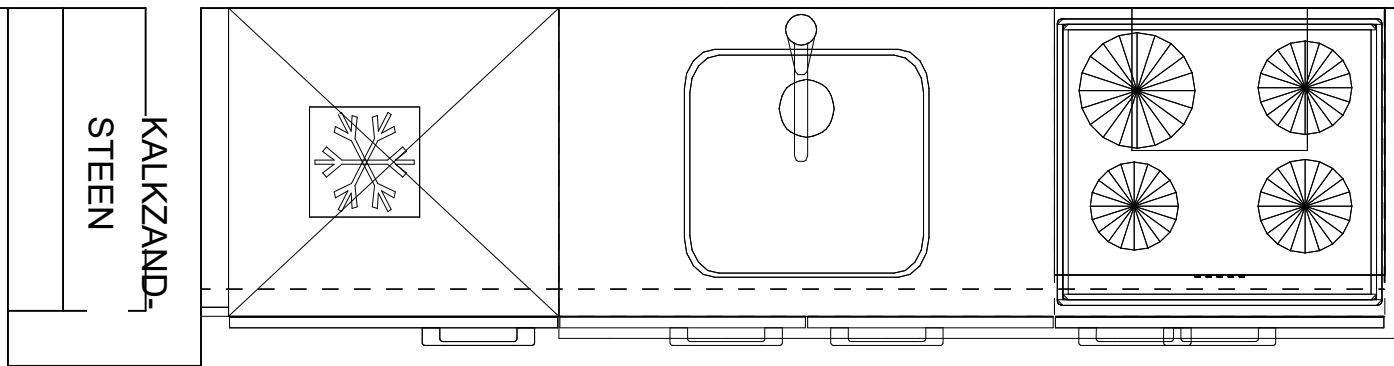

KALKZANSTEEN

Plafondhoogte ca. 2630 mm v/a vloer

VLOERVERWARMING

Klant:	13103_3 - De Weide Veluwe
Ontwerp:	13103_0-tekening_type A1_B_gespiegeld
Bouwnummer:	gesp. 3, 7, 9, 13, 15, 19, 21
Verkoper:	Eigenhuis Keukens
Datum:	16/03/24

PASSEND

DEZE TEKENING IS NIET BINDEND

Klant: 13103\_3 - De Weide Veluwe  
 Ontwerp: 13103\_0-tekening\_type A1\_B\_gespiegeld  
 Bouwnummer: gesp. 3, 7, 9, 13, 15, 19, 21  
 Verkoper: Eigenhuis Keukens  
 Datum: 16/03/24