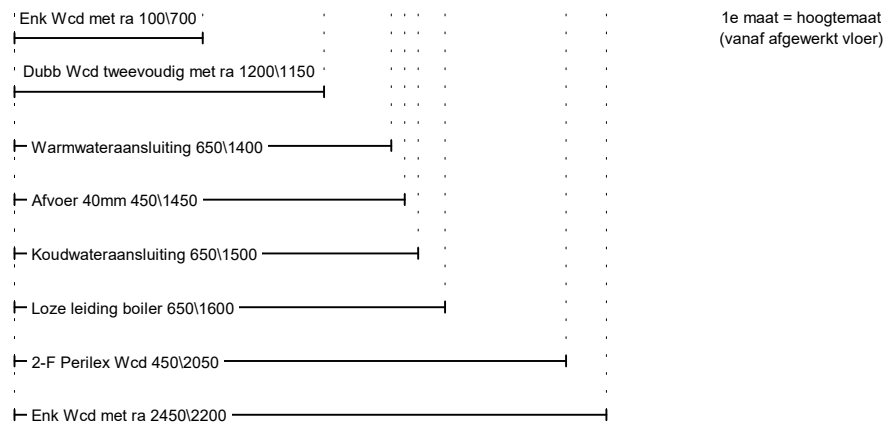

Klant: 13103_3 - De Weide Veluwe
Ontwerp: 13103_0-tekening_type A1_B_gespiegeld
Bouwnummer: gesp. 3, 7, 9, 13, 15, 19, 21
Verkoper: Eigenhuis Keukens
Datum: 16/03/24

PASSEND

DEZE TEKENING IS NIET BINDEND